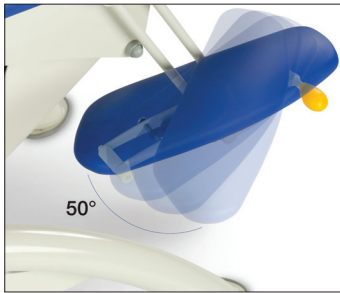

Lojer Capre M	Capre M2	Capre M2H	Capre M4	Capre M4H
Pöytätason osat	2	2	4	4
Leveys (cm)	55,60,65,80	55,60,65,80	55,60,65,80	55,60,65,80
Verhoilu SKAI Fashion (13 vaihtoehtoa)	•	•	•	•
Verhoilu SKAI Clinica (3 vaihtoehtoa)	optio	optio	optio	optio
Käsinojat portaattomalla yhden käden säädöllä	-	-	•	•
Sivulevikkeet pikalukituksella	optio	optio	optio	optio
Pääosan säätö kaasujousella	•	•	•	•
Kaksoissaranoitu pääosa	-	-	optio	optio
Keskuslukittavat kaksoispyörät (Ø 75 mm)	optio	optio	optio	optio
Lattian suoruuden säätö	•	•	•	•
Korkeussäätöalue (cm)	45-92	49-90	45-92	49-90
Sähköinen korkeuden säätö jalkapedaalilla	•	-	•	-
Ylimääräinen käsi- tai jalkaohjain	optio	-	optio	-
Place-free korkeudensäätökehikko	optio	-	optio	-
Pyöreäputkinen alarunko	•	•	•	•
Paperirulla -teline (50 tai 60 cm)	optio	optio	optio	optio
Akkukäyttö	optio	-	optio	-
Suurin potilaspaino (SWL)	210 kg	210 kg	210 kg	210 kg
MDD direktiivin mukainen CE-merkintä	•	•	•	•
Takuuaika (vuotta)	2/10	2/10	2/10	2/10
Valmistusmaa	Suomi	Suomi	Suomi	Suomi

Merkkien selitykset: • =mallissa oleva ominaisuus optio =saatavissa lisävarusteena - =ei saatavissa tähän malliin

Capre M4 käsinojat kaasujousisäädöllä